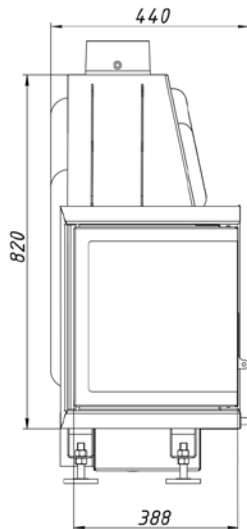

Топка Альфа 700L, 700LB

№	Регулировки
1	Ручка регулировки на чистое стекло
2	Ручка регулировки подачи воздуха на горение
3	Ручка регулировки шиберной заслонки
4	Приспособление для выемки колосника
5	Крючок для открывания дверцы
6	Патрубок для подключения воздуха из вне

Технические характеристики
Диаметр патрубка - 200 мм
ВхШхГ (мм) - 1010(+40)х722х440
Номинальная мощность - 12 кВт
Вес (кг) - 111,5

Топка Альфа 700L, 700LB

№	Наименование
1	Чугунный съемный патрубок (d=200 мм)
2	Уплотнительный шнур под патрубок
3	Шибдерная заслонка
4	Пламяотсекатель
5	Стальной корпус
6	Привод шибдерной заслонки
7	Боковое стекло
8	Фронтное стекло
9	Уплотнительный шнур под стекло
10	Уплотнительный шнур под дверцу
11	Дверца топки
12	Ручка дверцы топки
13	Колпачок для регулировки заслонки
14	Шамот термобетон (комплект)
15	Шамот термобетон панель стенки задняя
16	Шамот термобетон панель стенки левая (правая)
17	Шамот термобетон панель пода
18	Колосниковая решетка
19	Зольный ящик
20	Ножки регулировочные
21	Крючок для подъема колосника
22	Крючок для открывания дверцы топки