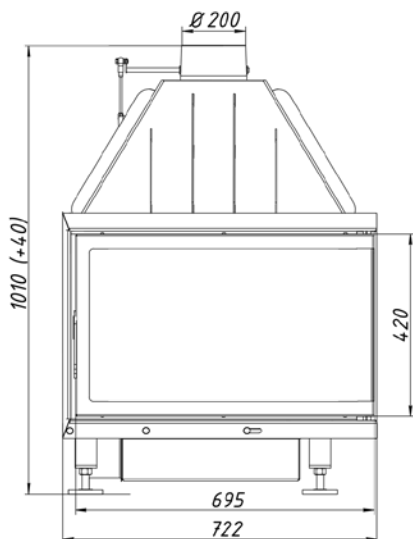

Топка Альфа 700L, 700LB

№	Регулировки
1	Ручка регулировки на чистое стекло
2	Ручка регулировки подачи воздуха на горение
3	Ручка регулировки шиберной заслонки
4	Приспособление для выемки колосника
5	Крючок для открывания дверцы
6	Патрубок для подключения воздуха из вне

Технические характеристики
Диаметр патрубка - 200 мм
ВхШхГ (мм) - 1010(+40)х722х440
Номинальная мощность - 12 кВт
Вес (кг) - 111,5

Топка Альфа 700L, 700LB

№	Наименование
1	Чугунный съемный патрубок (d=200 мм)
2	Уплотнительный шнур под патрубок
3	Шибдерная заслонка
4	Пламяотсекатель
5	Стальной корпус
6	Привод шибдерной заслонки
7	Боковое стекло
8	Фронтное стекло
9	Уплотнительный шнур под стекло
10	Уплотнительный шнур под дверцу
11	Дверца топки
12	Ручка дверцы топки
13	Колпачок для регулировки заслонки
14	Шамот термобетон (комплект)
15	Шамот термобетон панель стенки задняя
16	Шамот термобетон панель стенки левая (правая)
17	Шамот термобетон панель пода
18	Колосниковая решетка
19	Зольный ящик
20	Ножки регулировочные
21	Крючок для подъема колосника
22	Крючок для открывания дверцы топки