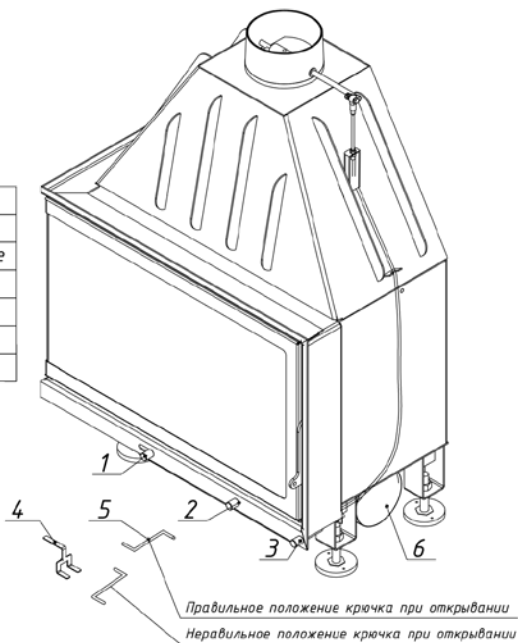

Топка Альфа 700L, 700LB

№	Регулировки
1	Ручка регулировки на чистое стекло
2	Ручка регулировки подачи воздуха на горение
3	Ручка регулировки шиберной заслонки
4	Приспособление для выемки колосника
5	Крючок для открывания дверцы
6	Патрубок для подключения воздуха из вне

Технические характеристики
Диаметр патрубка - 200 мм
ВхШхГ (мм) - 1010(+40)х722х440
Номинальная мощность - 12 кВт
Вес (кг) - 111,5

Топка Альфа 700L, 700LB

№	Наименование
1	Чугунный съемный патрубок (d=200 мм)
2	Уплотнительный шнур под патрубок
3	Шибдерная заслонка
4	Пламяотсекатель
5	Стальной корпус
6	Привод шибдерной заслонки
7	Боковое стекло
8	Фронтное стекло
9	Уплотнительный шнур под стекло
10	Уплотнительный шнур под дверцу
11	Дверца топки
12	Ручка дверцы топки
13	Колпачок для регулировки заслонки
14	Шамот термобетон (комплект)
15	Шамот термобетон панель стенки задняя
16	Шамот термобетон панель стенки левая (правая)
17	Шамот термобетон панель пода
18	Колосниковая решетка
19	Зольный ящик
20	Ножки регулировочные
21	Крючок для подъема колосника
22	Крючок для открывания дверцы топки