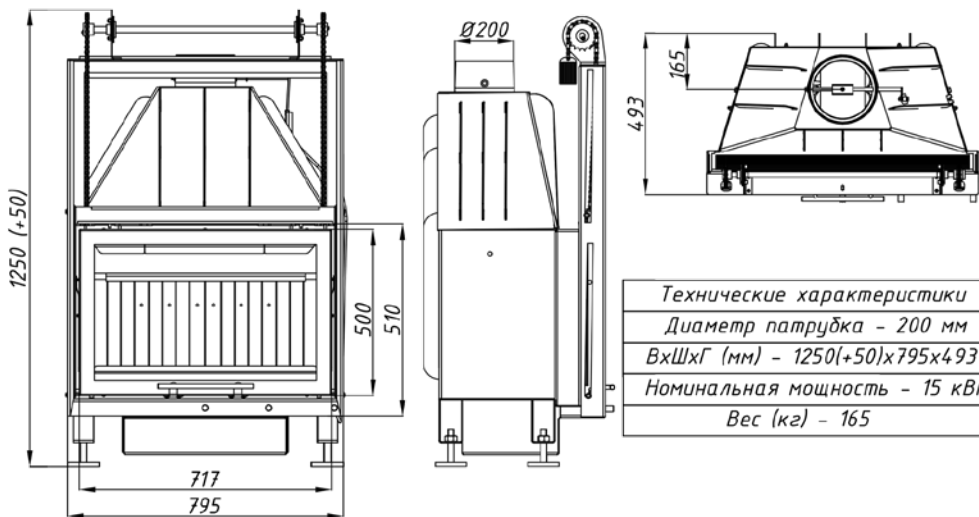

Топка Альфа ТА800К, ТА800КВ

Рабочее положение двери

Положение двери для очистки стекла

№	Регулировки
1	Ручка регулировки на чистое стекло
2	Ручка регулировки подачи воздуха на горение
3	Управление механизмом привода шиберной заслонки
4	Замки двери
5	Ключ универсальный
6	Приспособление для выемки колосника

Технические характеристики	
Диаметр патрубка	- 200 мм
ВхШхГ (мм)	- 1250(+50)х795х493
Номинальная мощность	- 15 кВт
Вес (кг)	- 165

Топка Альфа ТА800К, ТА800КВ

№	Наименование
1	Стальной съемный патрубок (d= 200 мм)
2	Стальная шибберная заслонка с осью (d= 200 мм)
3	Пламяотсекатель 115x276x155 мм
4	Стальной корпус
5	Шамот термобетон панель стенки задняя
6	Шамот термобетон панель стенки левая
7	Шамот термобетон панель пола
8	Шамот термобетон панель стенки правая
9	Шамот термобетон (комплект)
10	Колосниковая решетка
11	Крючок для подъема колосника
12	Ножи регулировочные
13	Зольный ящик