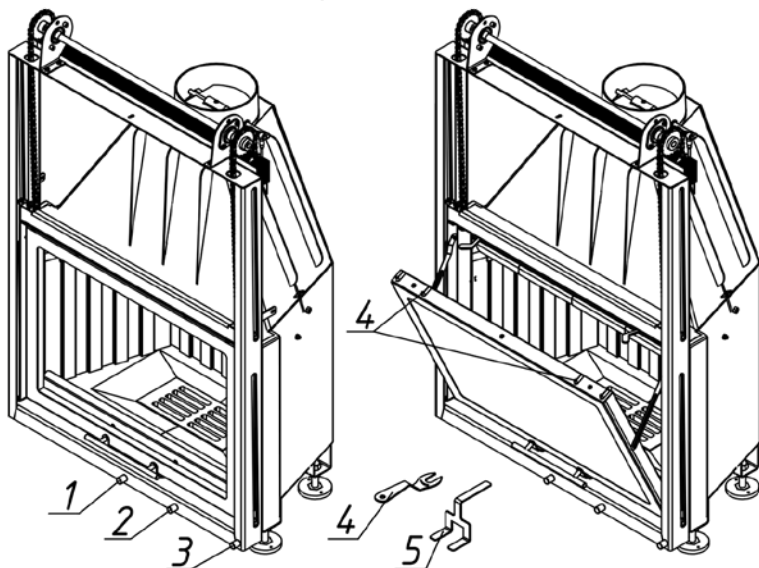

Топка Альфа ТА800К, ТА800КВ

Рабочее положение двери

Положение двери для очистки стекла

№	Регулировки
1	Ручка регулировки на чистое стекло
2	Ручка регулировки подачи воздуха на горение
3	Управление механизмом привода шиберной заслонки
4	Замки двери
5	Ключ универсальный
6	Приспособление для выемки колосника

Технические характеристики	
Диаметр патрубка	- 200 мм
ВхШхГ (мм)	- 1250(+50)х795х493
Номинальная мощность	- 15 кВт
Вес (кг)	- 165

Топка Альфа ТА800К, ТА800КВ

№	Наименование
1	Стальной съемный патрубок (d= 200 мм)
2	Стальная шибберная заслонка с осью (d= 200 мм)
3	Пламяотсекатель 115x276x155 мм
4	Стальной корпус
5	Шамот термобетон панель стенки задняя
6	Шамот термобетон панель стенки левая
7	Шамот термобетон панель пола
8	Шамот термобетон панель стенки правая
9	Шамот термобетон (комплект)
10	Колосниковая решетка
11	Крючок для подъема колосника
12	Ножи регулировочные
13	Зольный ящик

14	Ключ регулировки заслонок топки
15	Колпачок для регулировки заслонки
16	Ручка дверцы топки
17	Крючок для открывания дверцы топки
18	Дверца топки
19	Уплотнительный шнур под дверцу (2,1 м)
19	Стекло 628x412 мм
20	Уплотнительный шнур под стекло (2,1 м)
21	Уплотнительный шнур под стекло (2,1 м)
22	Трос для шибберной заслонки
23	Уплотнительный шнур под патрубок (0,5 м)
24	Цепь с осью
25	Контргруз
26	Ключ универсальный